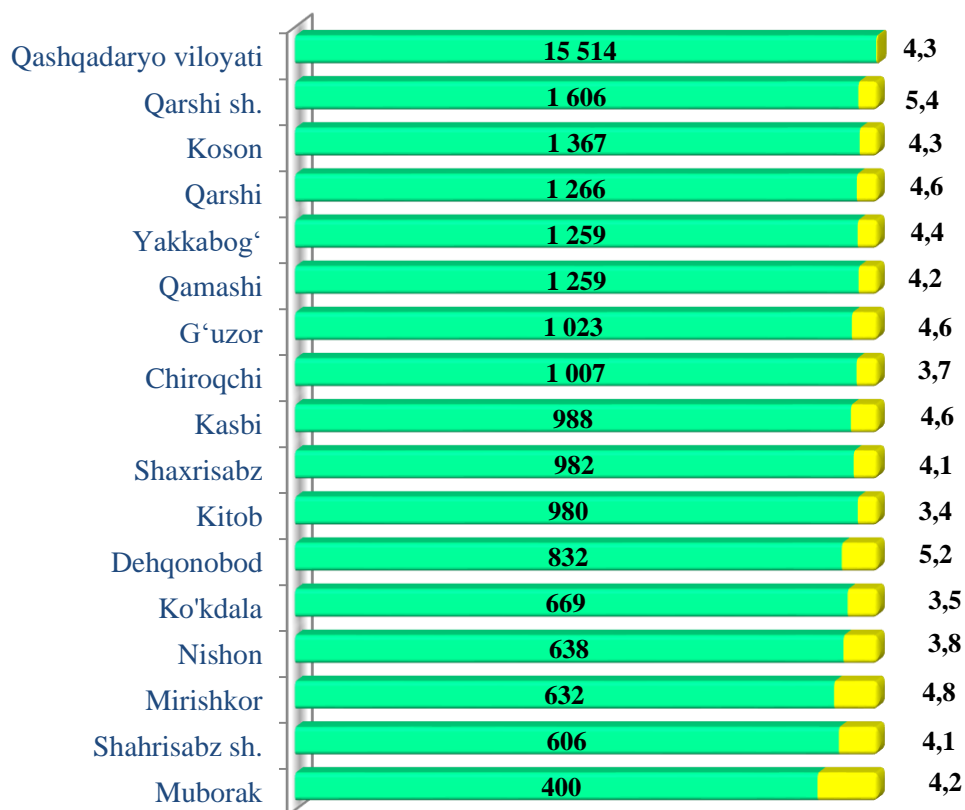

### Tumanlar kesimida tug‘ilganlar soni va koeffitsienti (2024- yilning yanvar-dekabr oylarida)

**O‘lim darajasi.** 2024- yilning yanvar-dekabr oylarida o‘lganlar soni 15 514 kishini tashkil qildi va 2023- yilning shu davriga (16 424 kishi) nisbatan 910 kishiga yoki 94,5 foizga kamaydi. Mos ravishda o‘lim koeffitsienti 4,3 promilleni tashkil qildi (2023- yilning yanvar-dekabr oylarida 4,7 promille).

**2024- yilning yanvar-dekabr oylarida asosiy o‘lim sabablari  
bo‘yicha vafot etganlarning taqsimlanishi**  
(jami vafot etganlarga nisbatan foiz hisobida)

**O‘lim soni va koeffitsientlari**

O‘lim ko‘rsatkichlarining yuqori darajasi Qarshi shahrida (4,7 dan 5,4 promillega), Yakkabog ‘da (4,4 dan 4,4 promillega) ko‘payishi kuzatilgan.