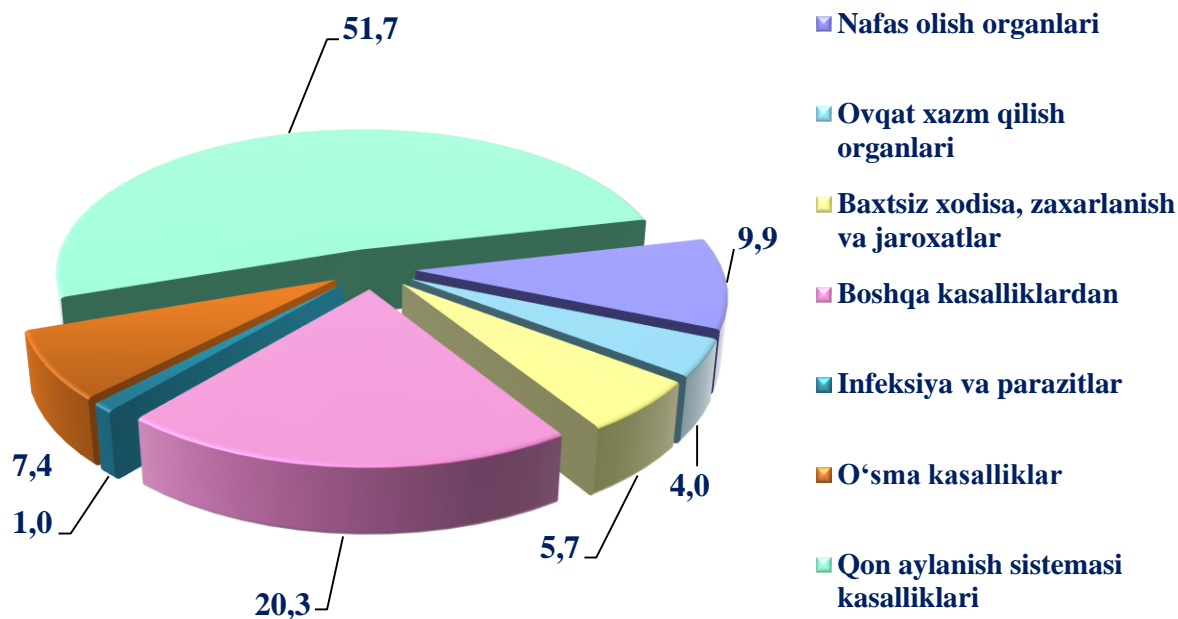

**2024- yilning yanvar-dekabr oylarida asosiy o‘lim sabablari
bo‘yicha vafot etganlarning taqsimlanishi**
(jami vafot etganlarga nisbatan foiz hisobida)