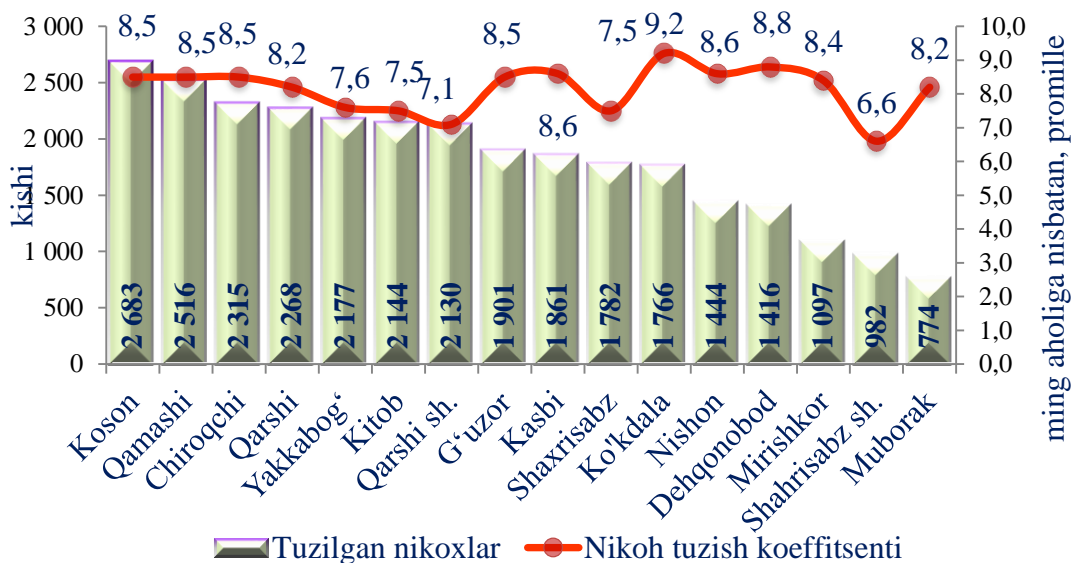

Tumanlar kesimida tuzilgan nikohlar soni va koeffitsienti

(2024- yilning yanvar-dekabr oylari holatiga 1 000 aholiga nisbatan promille)