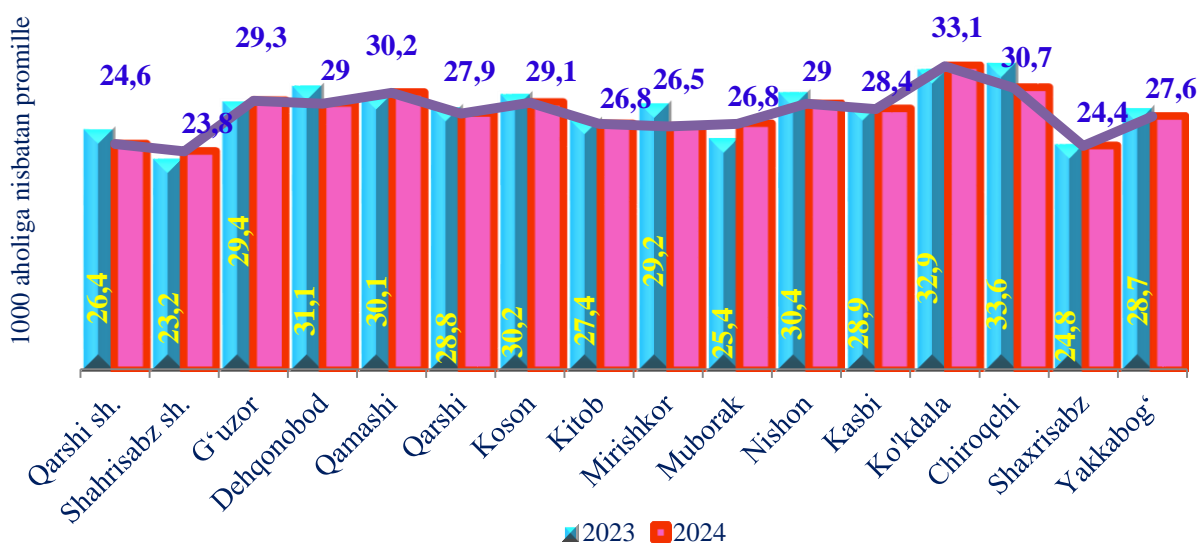

Yanvar-dekabr oylarida aholining tabiiy harakati

	<i>kishi</i>			<i>har 1000 kishiga nisbatan promille</i>	
	<i>2023- y.</i>	<i>2024- y.¹⁾</i>	<i>o‘shish, kamayish</i>	<i>2023- y.</i>	<i>2024- y.²⁾</i>
Tug‘ilganlar	101 852	100 909	-943	28,9	28,0
O‘lganlar	16 424	15 514	-910	4,7	4,3
Tabiiy o‘shish	85 428	85 395	-33	24,2	23,7
Nikohlar	30 908	29 256	-1 652	8,8	8,1
Ajralishlar	3 376	2 989	-387	1,0	0,8

Tug‘ilish darajasi. 2024- yilning yanvar-dekabr oylarida tug‘ilganlar soni 100 909 kishini tashkil qildi va 2023- yilning shu davriga (101 852 kishi) nisbatan 943 kishiga kamaydi. Tug‘ilish koeffitsienti mos ravishda 28,0 promilleni tashkil qildi va 2023- yilning shu davriga (28,9 promille) nisbatan 0,9 promillega kamaydi.

Aholining tabiiy harakati koeffitsientlari

(yanvar-dekabr oylarida) (1000 aholi soniga nisbatan promille)

Tug‘ilish darajasining ko‘payishi viloyatning deyarli barcha hududlarida qayd etildi. Bu ko‘rsatkichning yuqori darajasi Muborak tumanida 25,4 dan 26,8 promillega va Qamashi tumanida 30,1 dan 30,2 promillega ko‘payishi kuzatilgan.

¹⁾ dastlabki ma'lumot

²⁾ dastlabki ma'lumot