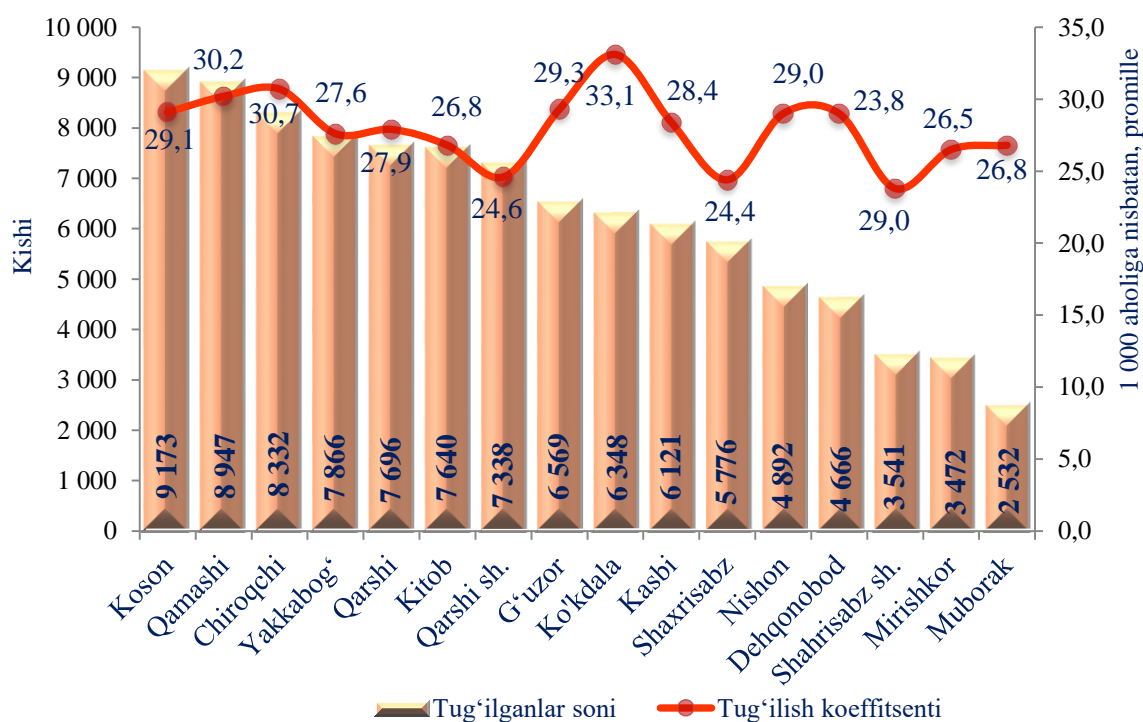

Tug‘ilish. 2024- yilning yanvar-dekabr oylarida 100,9 mingta bola tug‘ilganligi qayd etilgan bo‘lib (bu yerda va keyinchalik tug‘ilganlarga faqat tirik tug‘ilganlar inobatga olingan) mos ravishda 1 000 aholiga nisbatan tug‘ilish koeffitsienti 28,0 promilleni tashkil etdi hamda 2023- yilning mos davriga nisbatan 0,9 promillega kamayganligi (2023- yilning yanvar-dekabr oylarida 28,9 promille bo‘lgan) kuzatildi.

Ma'lumot uchun

Tirik tug‘ilganlik mezonlaridan (nafas, yurak urishi, kindik pulsatsiyasi, muskullarning beixtiyoriy qisqarishi) biri mavjud bo‘lsa ham bola tirik tug‘ilgan hisoblanadi. Bunda onaning homiladorlik muddati **22 hafta** va undan ortiq, bolaning bo‘yi **25 sm** va undan ortiq, vazni **500 gramm** va undan ortiq bo‘lishi lozim.

Tumanlar kesimida tug‘ilganlar soni va koeffitsienti (2024- yilning yanvar-dekabr oylarida)

O‘lim darajasi. 2024- yilning yanvar-dekabr oylarida o‘lganlar soni 15 514 kishini tashkil qildi va 2023- yilning shu davriga (16 424 kishi) nisbatan 910 kishiga yoki 94,5 foizga kamaydi. Mos ravishda o‘lim koeffitsienti 4,3 promilleni tashkil qildi (2023- yilning yanvar-dekabr oylarida 4,7 promille).